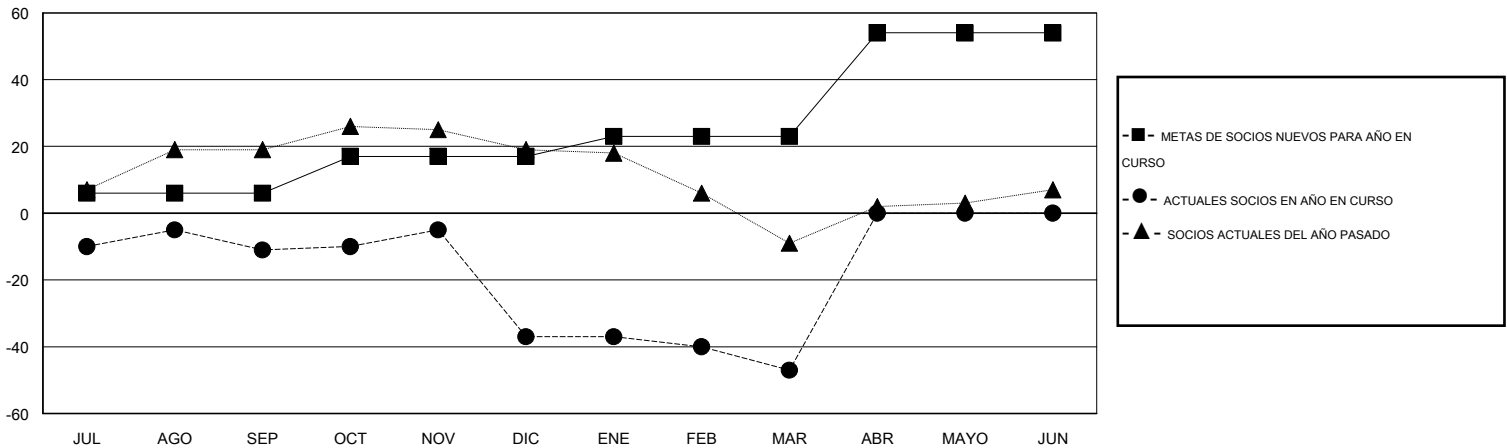

# MONTHLY MEMBERSHIP PROGRESS REPORT

District T 3

Results as of: 3/31/2015

GMT: Pedro Marrello

UBICACIÓN CHILE

GMT DE AE 3

Clubes					socios				
RESULTADOS DE 2014-2015					RESULTADOS DE 2014-2015				
TRIMESTRE	META DE CLUBES NUEVOS	NUEVOS CLUBES	CLUBES DADOS DE BAJA	GANANCIA/PÉRDIDA NETA	TRIMESTRE	META DE SOCIOS NUEVOS	SOCIOS FUNDADORES Y SOCIOS AÑADIDOS	SOCIOS DADOS DE BAJA	GANANCIA/PÉRDIDA NETA
JUL/AGO/SEP	0	0	0	0	JUL/AGO/SEP	6	17	28	-11
OCT/NOV/DIC	0	0	1	-1	OCT/NOV/DIC	11	17	43	-26
ENE/FEB/MAR	0	0	0	0	ENE/FEB/MAR	6	2	12	-10
ABR/MAYO/JUN	1	0	0	0	ABR/MAYO/JUN	31	0	0	0

METAS Y CIFRA ACUMULATIVA DE CLUBES NUEVOS

METAS Y CIFRA ACUMULATIVA DE SOCIOS

CLUBES DADOS DE BAJA: 1	14 CLUBS OF 42 AÑADIERON 1 O MÁS SOCIOS NUEVOS	<b>DISTRIBUCIÓN POR SEXO</b>
		MASCULINO 492 (76.52%)
		FEMENINO 151 (23.48%)
<b>SOCIOS DADOS DE BAJA</b>	<a href="#">CLIC AQUÍ PARA DATOS DE SALUD DE CLUB</a>	<b>SOCIOS EN UNIDAD FAMILIAR</b> 151
FALLECIDOS 9		CABEZA DE FAMILIA 73
CLUB CANCELADO 7		NO ES CABEZA DE FAMILIA 78
OTRO 67		
<b>TOTAL 83</b>		